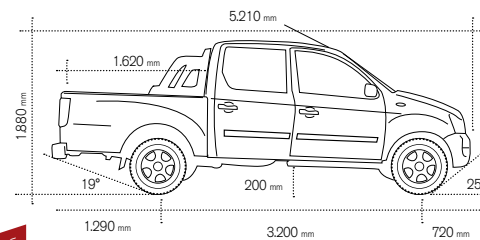

# Mahindra GENIO

**Più spazio al tuo lavoro.**

AIRBAG  
FRONTALI

ESP

**Mahindra**  
Rise.

Genio singola cabina	DATI TECNICI		Genio doppia cabina
2.2- 16 V - m-Hawk	<b>MOTORE</b>	Modello	2.2- 16 V - m-Hawk
Euro V b+		Standard Emissioni	Euro V b+
Turbo Diesel con Intercooler - Diretta / Common rail		Tipo - Iniezione	Turbo Diesel con Intercooler - Diretta / Common rail
2.179 / 4 in linea		Cilindrata cc / cilindri	2.179 / 4 in linea
88 (120) @ 4.000 g / min		Potenza kW(CV) / regime	88 (120) @ 4.000 g / min
29,5 (290) @ 1.600 / 2.800 g / min		Coppia max kgm (NM) / regime	29,5 (290) @ 1.600 / 2.800 g / min
Manuale 5 marce + R.M.		Cambio	Manuale 5 marce + R.M.
Ruote indipendenti, con molle elicoidali ed ammortizzatori		Sospensioni anteriori	Ruote indipendenti, con molle elicoidali ed ammortizzatori
Assale rigido semi-ellittico con balestre ed ammortizzatori		Sospensioni posteriori	Assale rigido semi-ellittico con balestre ed ammortizzatori
Anteriori: a disco autoventilanti / Posteriori: a tamburo		Freni	Anteriori: a disco autoventilanti / Posteriori: a tamburo
Rapp. riduzione 1:2, 48		Riduttore (solo 4WD)	Rapp. riduzione 1:2, 48
6,3		Raggio di sterzata m	6,3
2		Posti	5
215 / 70 R15		Pneumatici	215 / 70 R15
4x2 posteriore / 4x4 P+A inseribile elettricamente		Trazione	4x2 posteriore / 4x4 P+A inseribile elettricamente
5.150		Lunghezza mm	5.210
1.880		Altezza mm	1.880
1.840		Larghezza mm	1.840
3.200		Passo mm	3.200
200		Altezza min da terra mm	200
2.400 x 1.660 x 490		Dimensioni vano carico mm	1.620 x 1.660 x 490
74		Capacità serbatoio lt	74
750		Massa Rimorchiabile kg	750
1.185 (4x2) / 1.085 (4x4)		Portata Utile kg	925 (4x4)
2.980		Peso Totale kg	2.980
1.795 (4x2) - 1.895 (4x4)		Peso in ordine di marcia kg	2.055 (4x4)
Di attacco 25° / Di uscita 21° / Di dosso 21°		Angoli	Di attacco 25° / Di uscita 19° / Di dosso 20°
Anteriore 720 / Posteriore 1.230		Sbalzo mm	Anteriore 720 / Posteriore 1.290
Anteriore 1.500 / Posteriore 1.500		Carreggiata mm	Anteriore 1.500 / Posteriore 1.500