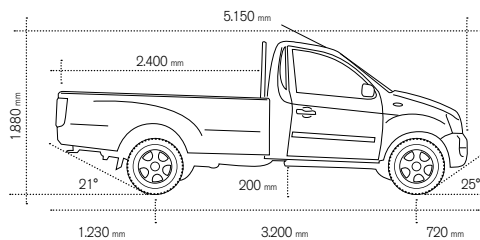

# Mahindra GENIO

**Più spazio al tuo lavoro.**

AIRBAG  
FRONTALI

ESP

**Mahindra**  
Rise.

Genio singola cabina	DATI TECNICI		Genio doppia cabina
2.2- 16 V - m-Hawk	<b>MOTORE</b>	Modello	2.2- 16 V - m-Hawk
Euro V b+		Standard Emissioni	Euro V b+
Turbo Diesel con Intercooler - Diretta / Common rail		Tipo - Iniezione	Turbo Diesel con Intercooler - Diretta / Common rail
2.179 / 4 in linea		Cilindrata cc / cilindri	2.179 / 4 in linea
88 (120) @ 4.000 g / min		Potenza kW(CV) / regime	88 (120) @ 4.000 g / min
29,5 (290) @ 1.600 / 2.800 g / min		Coppia max kgm (NM) / regime	29,5 (290) @ 1.600 / 2.800 g / min
Manuale 5 marce + R.M.		Cambio	Manuale 5 marce + R.M.
Ruote indipendenti, con molle elicoidali ed ammortizzatori		Sospensioni anteriori	Ruote indipendenti, con molle elicoidali ed ammortizzatori
Assale rigido semi-ellittico con balestre ed ammortizzatori		Sospensioni posteriori	Assale rigido semi-ellittico con balestre ed ammortizzatori
Anteriori: a disco autoventilanti / Posteriori: a tamburo		Freni	Anteriori: a disco autoventilanti / Posteriori: a tamburo
Rapp. riduzione 1:2, 48		Riduttore (solo 4WD)	Rapp. riduzione 1:2, 48
6,3		Raggio di sterzata m	6,3
2		Posti	5
215 / 70 R15		Pneumatici	215 / 70 R15
4x2 posteriore / 4x4 P+A inseribile elettricamente		Trazione	4x2 posteriore / 4x4 P+A inseribile elettricamente
5.150		Lunghezza mm	5.210
1.880		Altezza mm	1.880
1.840		Larghezza mm	1.840
3.200		Passo mm	3.200
200		Altezza min da terra mm	200
2.400 x 1.660 x 490		Dimensioni vano carico mm	1.620 x 1.660 x 490
74		Capacità serbatoio lt	74
750		Massa Rimorchiabile kg	750
1.185 (4x2) / 1.085 (4x4)		Portata Utile kg	925 (4x4)
2.980		Peso Totale kg	2.980
1.795 (4x2) - 1.895 (4x4)		Peso in ordine di marcia kg	2.055 (4x4)
Di attacco 25° / Di uscita 21° / Di dosso 21°		Angoli	Di attacco 25° / Di uscita 19° / Di dosso 20°
Anteriore 720 / Posteriore 1.230		Sbalzo mm	Anteriore 720 / Posteriore 1.290
Anteriore 1.500 / Posteriore 1.500		Carreggiata mm	Anteriore 1.500 / Posteriore 1.500