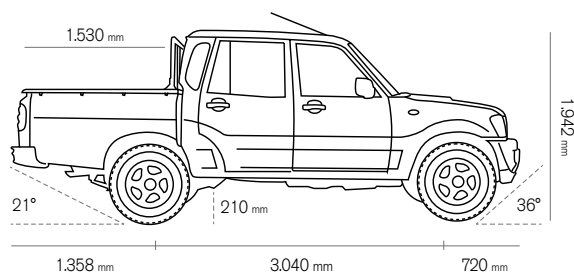

Mahindra
GOA

GRANDE
CAPACITA'
DI CARICO

**IL COMPAGNO DI LAVORO
CHE HAI SEMPRE DESIDERATO.**

5 POSTI COMODI

Mahindra
Rise.

Diamond White

Silver

Rocky Beige

Black

Rage Red

DATI TECNICI	GOA PICK UP	
	SINGOLA	DOPPIA
Modello	2.2- 16 V - m-Hawk	
Standard Emissioni	Euro V b+	
Tipo - Iniezione	Turbo Diesel con Intercooler / Diretta/Common rail	
Cilindrata cc / cilindri	2.179 / 4 in linea	
Potenza kW(CV) / regime	88 (120) @ 4.000 g / min	
Coppia max kgm (NM) / regime	29,5 (290) @ 1.600 / 2.800 g / min	
Cambio	Manuale 5 marce + R.M.	
Sospensioni anteriori	Ruote indipendenti, barra di torsione	
Sospensioni posteriori	Molla a balestra semi ellittica ed ammortizzatori	
Freni	Anteriori: a disco autoventilanti / Posteriori: a tamburo	
Servofreno	A depressione	
Riduttore (solo 4WD)	Elettrico Rapp. riduzione 1 / 2,48	
Raggio di sterzata m	6,3	
Posti	2	5
Pneumatici	245/75 R16 Radial Tubeless	
Trazione	4x2 posteriore 4x4 P+A inseribile elettricamente	
Lunghezza mm	5.118	
Altezza mm	1.860	1.942
Larghezza mm	1.770	
Passo mm	3.040	
Altezza min da terra mm	210	
Dimensioni vano carico mm	2.294 x 1.520 x 820	1.530 x 1.520 x 820
Capacità serbatoio lt	80	
Massa Rimorchiabile kg	1.500 (4x2) / 2.500 (4x4)	
Portata Utile kg	1.190(4x2) / 1.090 (4x4)	1.130 (4x2) / 1.030 (4x4)
Peso Totale kg	3.150	
Peso in ordine di marcia kg	1.960 (4x2) / 2.060 (4x4)	2.020 (4x2) / 2.120 (4x4)