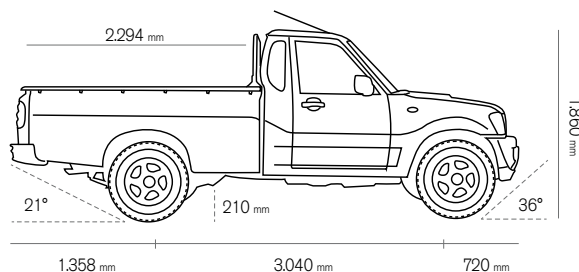

Mahindra
GOA

GRANDE
CAPACITA'
DI CARICO

**IL COMPAGNO DI LAVORO
CHE HAI SEMPRE DESIDERATO.**

5 POSTI COMODI

Mahindra
Rise.

Diamond White

Silver

Rocky Beige

Black

Rage Red

DATI TECNICI	GOA PICK UP	
	SINGOLA	DOPPIA
Modello	2.2- 16 V - m-Hawk	
Standard Emissioni	Euro V b+	
Tipo - Iniezione	Turbo Diesel con Intercooler / Diretta/Common rail	
Cilindrata cc / cilindri	2.179 / 4 in linea	
Potenza kW(CV) / regime	88 (120) @ 4.000 g / min	
Coppia max kgm (NM) / regime	29,5 (290) @ 1.600 / 2.800 g / min	
Cambio	Manuale 5 marce + R.M.	
Sospensioni anteriori	Ruote indipendenti, barra di torsione	
Sospensioni posteriori	Molla a balestra semi ellittica ed ammortizzatori	
Freni	Anteriori: a disco autoventilanti / Posteriori: a tamburo	
Servofreno	A depressione	
Riduttore (solo 4WD)	Elettrico Rapp. riduzione 1 / 2,48	
Raggio di sterzata m	6,3	
Posti	2	5
Pneumatici	245/75 R16 Radial Tubeless	
Trazione	4x2 posteriore 4x4 P+A inseribile elettricamente	
Lunghezza mm	5.118	
Altezza mm	1.860	1.942
Larghezza mm	1.770	
Passo mm	3.040	
Altezza min da terra mm	210	
Dimensioni vano carico mm	2.294 x 1.520 x 820	1.530 x 1.520 x 820
Capacità serbatoio lt	80	
Massa Rimorchiabile kg	1.500 (4x2) / 2.500 (4x4)	
Portata Utile kg	1.190(4x2) / 1.090 (4x4)	1.130 (4x2) / 1.030 (4x4)
Peso Totale kg	3.150	
Peso in ordine di marcia kg	1.960 (4x2) / 2.060 (4x4)	2.020 (4x2) / 2.120 (4x4)